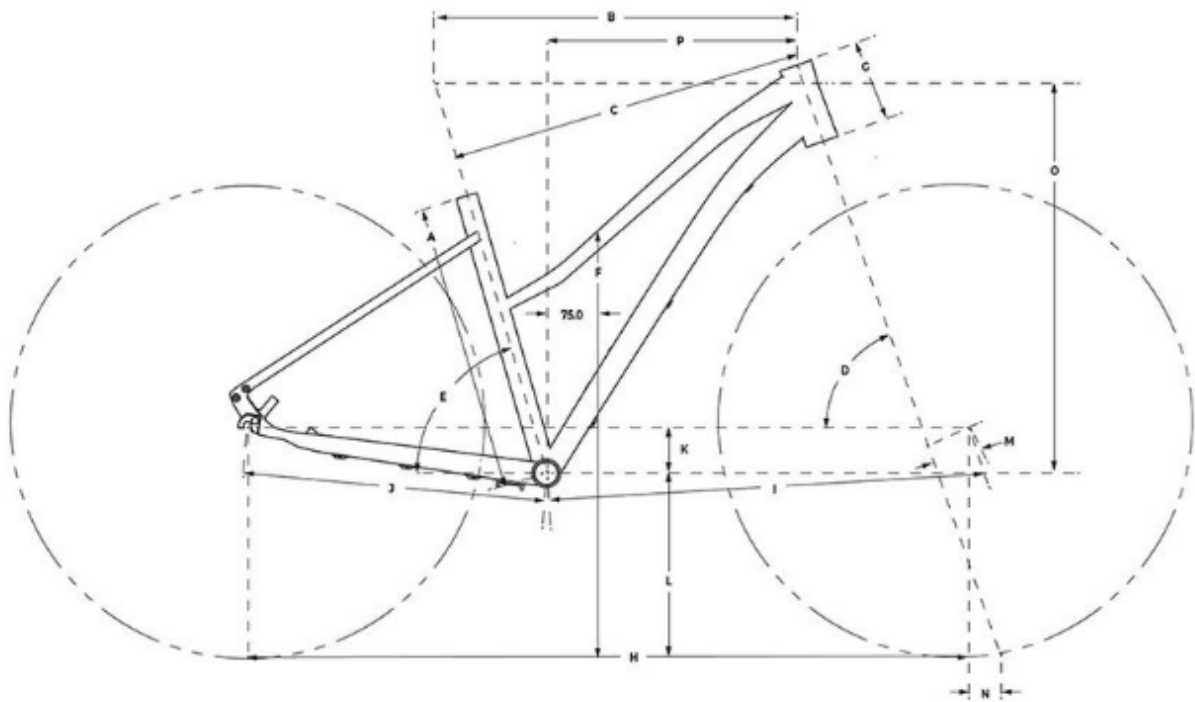

Gripy

GT Statement

Łożyska kierownicy

Integrated, Sealed Cartridge

Siodło

GT MTB

Sztyca

Alloy Micro Adjust, 27.2 x 300mm (XS-M), 350mm (L-XL)

Rok

2021

Produkt posiada dodatkowe opcje:

Rozmiar: L

Geometria

SIZES	S	M	L
A Seat Tube Length	38.5	43.0	48.5
C Top Tube Actual	51.7	54.5	55.5
D Head Tube Angle	70.5°	71.0°	71.0°
E Seat Tube Angle	75.5°	74.0°	73.5°
F Standover	65.1	65.1	65.5
G Head Tube Length	12.0	12.0	13.0
H Wheelbase	103.6	104.2	104.6
I Front Center	59.6	60.2	60.6
J Chain Stay Length	45.0	45.0	45.0
K BB Drop	7.2	7.2	7.2
L BB Height	29.1	29.1	29.1
M Fork Rake	4.0	4.0	4.0
O Stack	60.5	60.7	61.7
P Reach	36.0	37.1	37.2